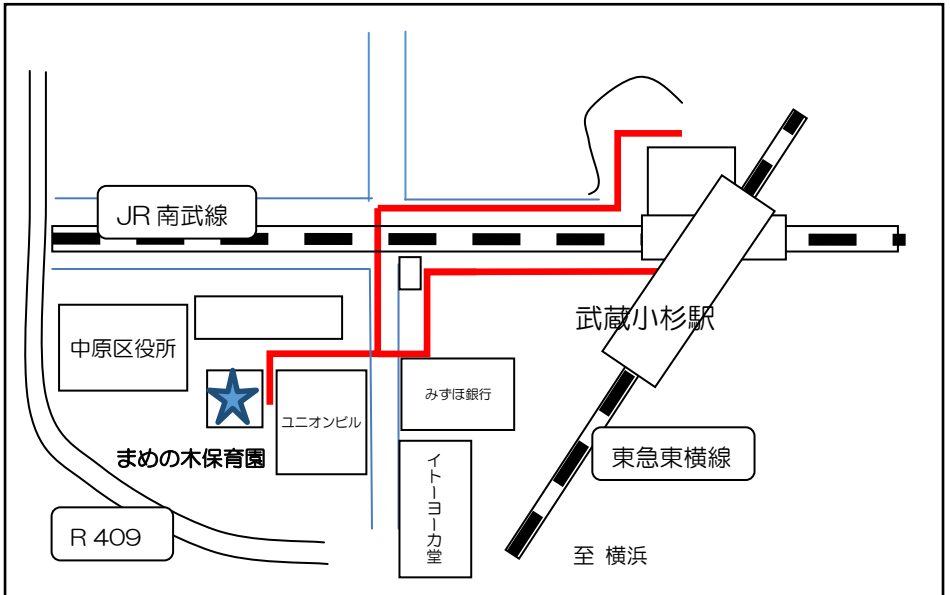

## 平面図

## まめの木保育園案内図

○ JR南武線 武蔵小杉駅より徒歩約3分